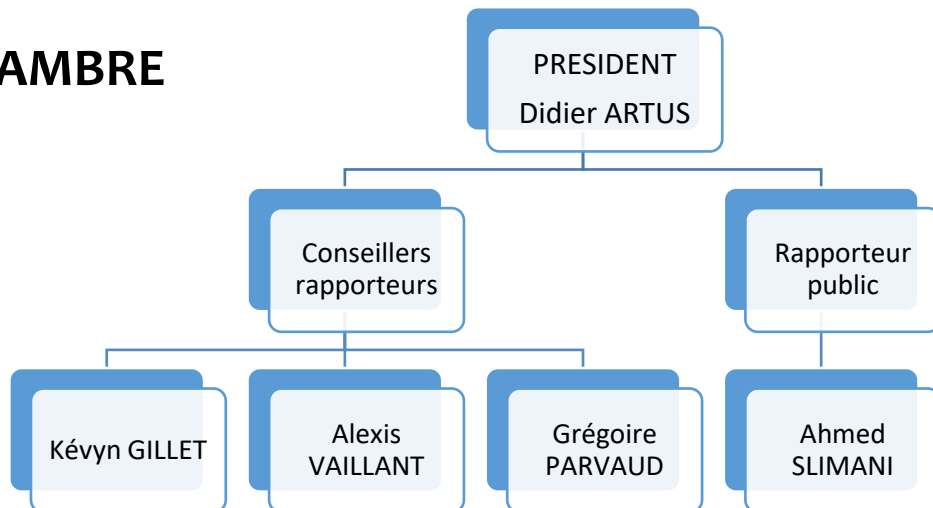

Fonctionnement du tribunal

Le tribunal administratif fonctionne, à compter du 1^{er} janvier 2026, en deux chambres selon les modalités suivantes :

1^{ère} CHAMBRE

Assistant de justice : Raphaël SANTA-PUJOL

2^{ème} CHAMBRE

Assistante de justice : Marine BOUILLET