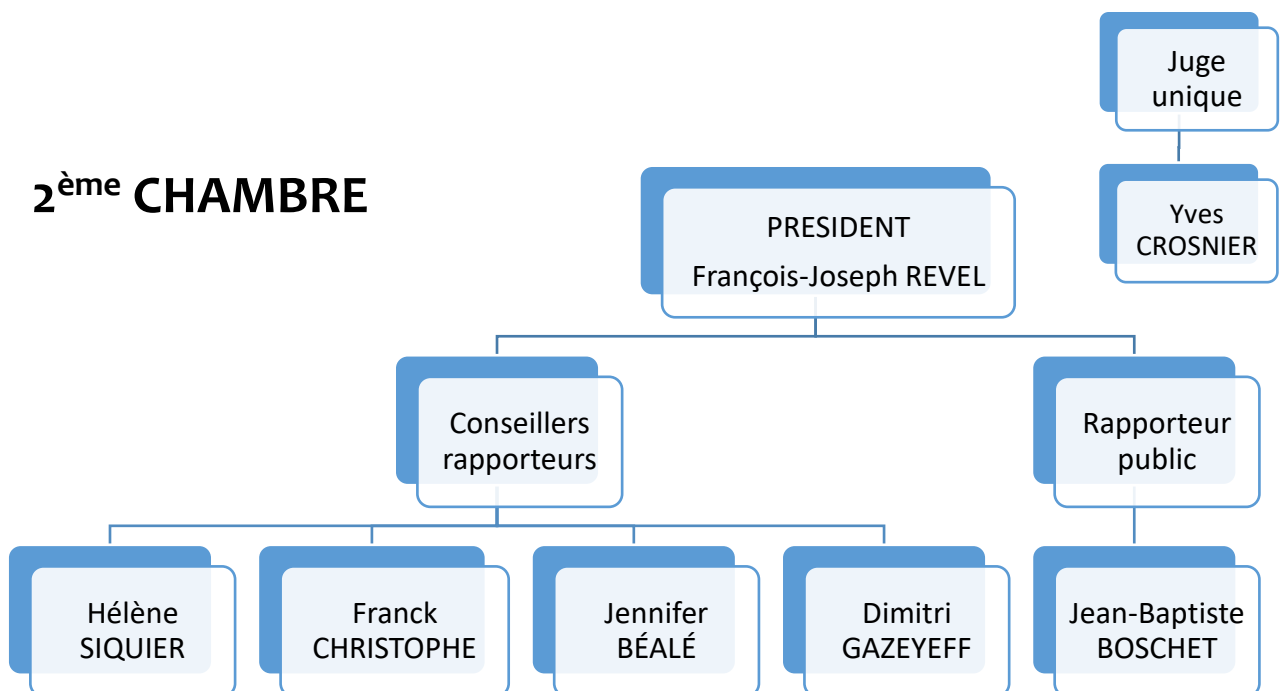

Fonctionnement du tribunal

Le tribunal administratif fonctionne, à compter du 1^{er} janvier 2026, en deux chambres selon les modalités suivantes :

1^{ère} CHAMBRE

Assistant de justice : Raphaël SANTA-PUJOL

2^{ème} CHAMBRE

Assistante de justice : Marine BOUILLET